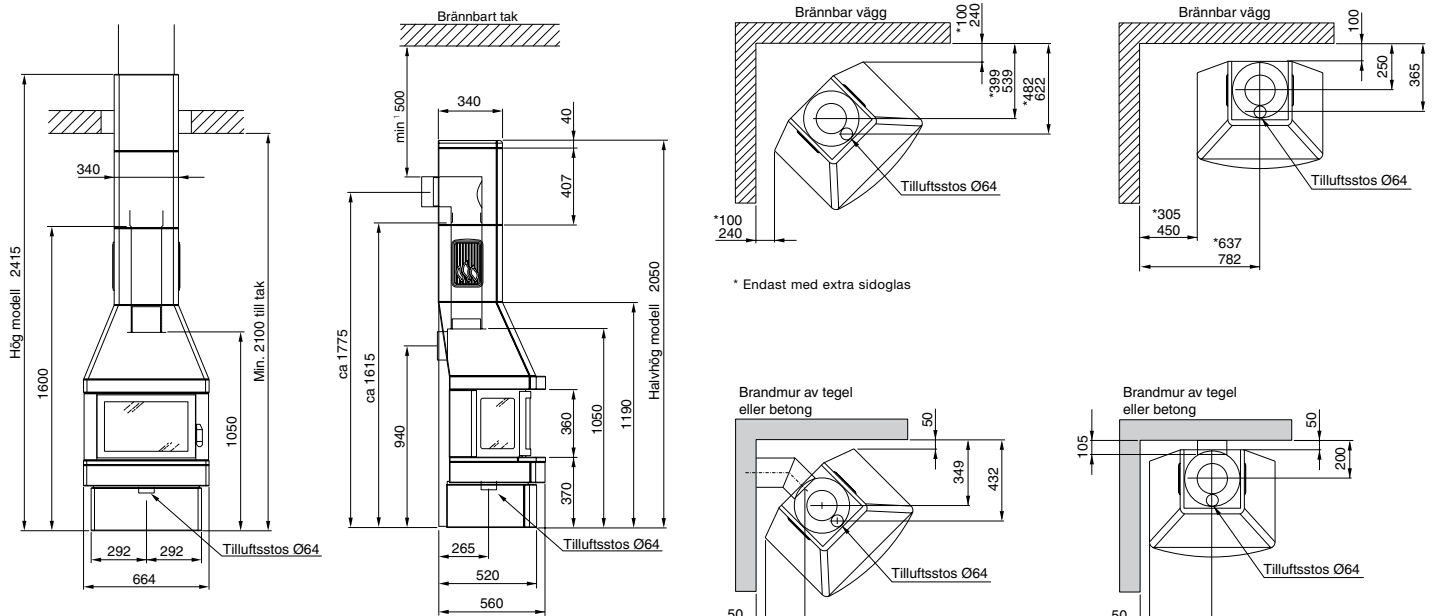

CONTURA 470 verkningsgrad: upp till 80 %

¹ Avståndet kan halveras om anslutningsröret isoleras med 60 mm stenullsmatta. Alternativt kan ett dubbelsidigt ventilerat strålningskydd monteras i taket.