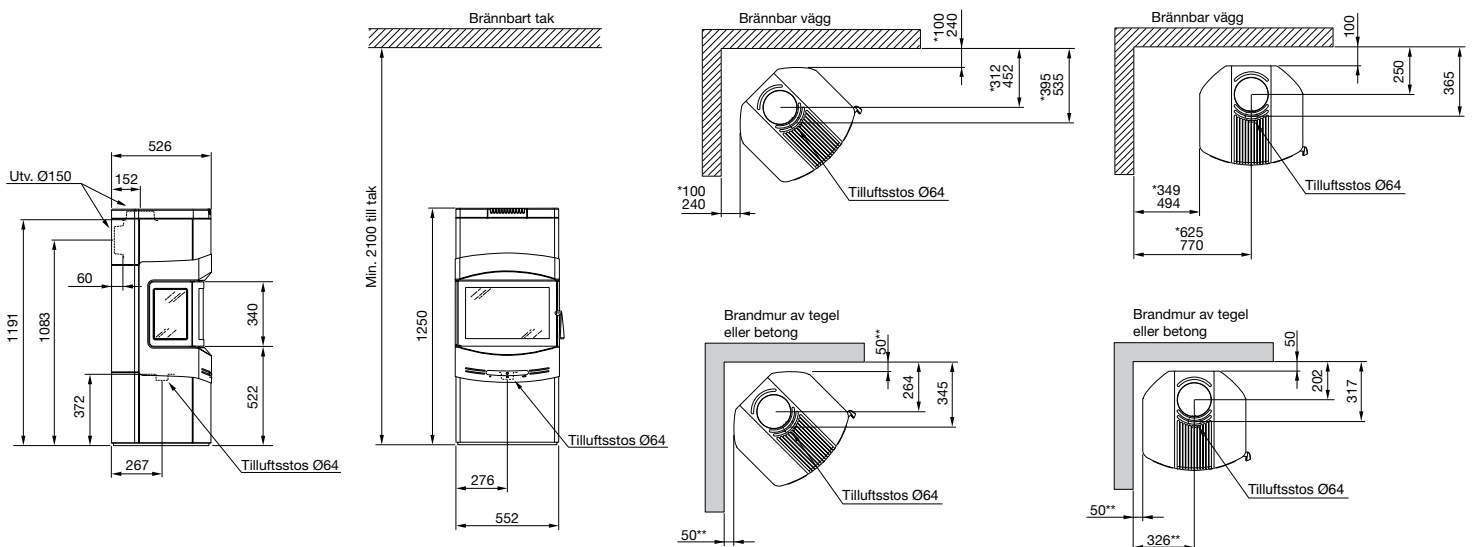

CONTURA 480 verkningsgrad: upp till 80 %

* Endast med extra sidoglas

** För att undvika missfärgning av målad obrännbar vägg rekommenderar vi samma sidoavstånd som till brännbar vägg.

Alla mått i millimeter