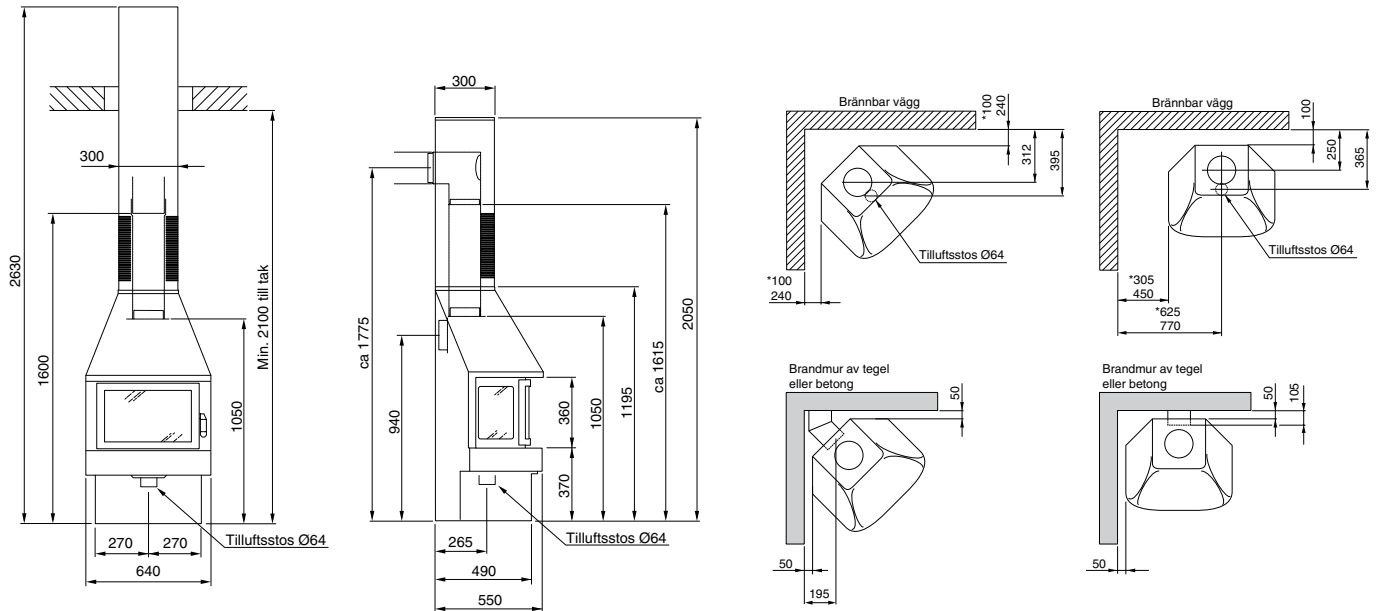

MÅTTSKISSER 400

Max vedlängd: 39 cm

CONTURA 450/450T verkningsgrad: upp till 80 %