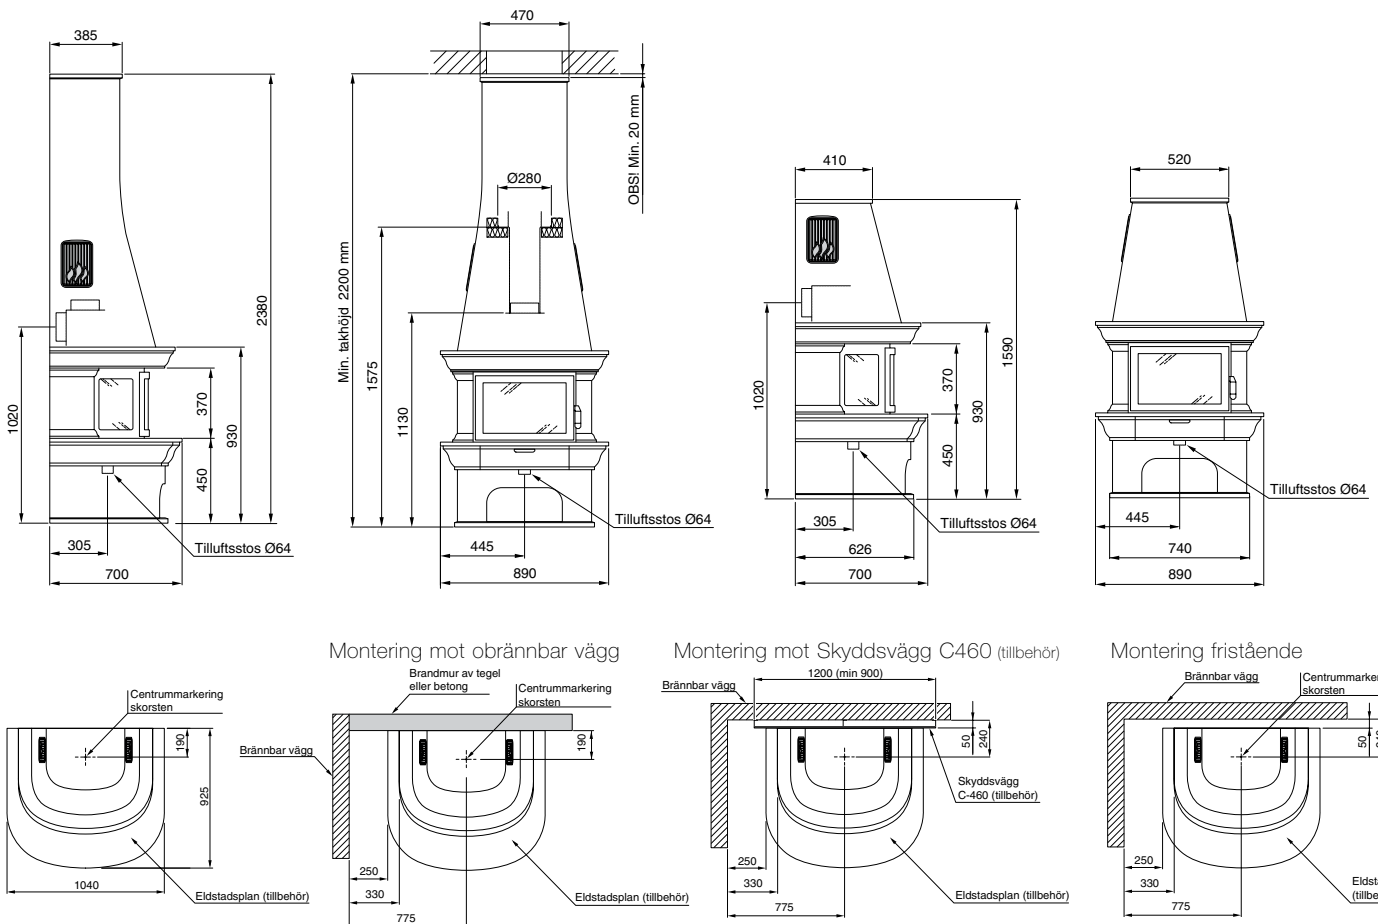

CONTURA 460 verkningsgrad: upp till 80 %